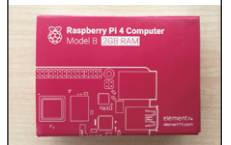

速報

あの話題の最新デバイス続々入荷中!

- 海外で発売されたばかりの最新製品もいち早く入手し、日本の研究開発者さまにご提供しています

只今
人気No.1

Azure Kinect DK - Microsoft

高性能なコンピュータビジョンと音声モデルを実現する 高性能AIセンサを搭載した開発者向けキット。対象の色や深度を測定する2つのカメラ(ToF方式の深度センサーカメラ、RGBカメラ)に加え、7個のマイクによるマイクロホンアレイ、IMU が統合されたオールインワンデバイスです。

2019年7月10日
テガラ初入荷

Raspberry Pi 4 - Raspberry Pi Foundation

プログラミング学習やIoT開発に最適なシングルボードコンピュータ、Raspberry Piの最新モデル。CPUは64bitのARM Cortex-A72クアッドコアを搭載、メモリもLPDDR4となり、x86デスクトップPCと同等のパフォーマンスが期待できます。4Kp60までに対応したmicro-HDMIポートを2つ備えるのも特徴です。

2019年7月17日
テガラ初入荷

RealSense SR305 - Intel

Intel社の短距離・屋内向けデブスカメラ。2016年にリリースされたSR300の後継機種となります。薄さ12mmと省スペース型で、PCの前面に設置しユーザーの顔や手の動作などを認識するのに適しています。被写体に対する光(明暗)をコード化し認識する、Coded Light方式を採用しています。

2019年7月27日
テガラ初入荷